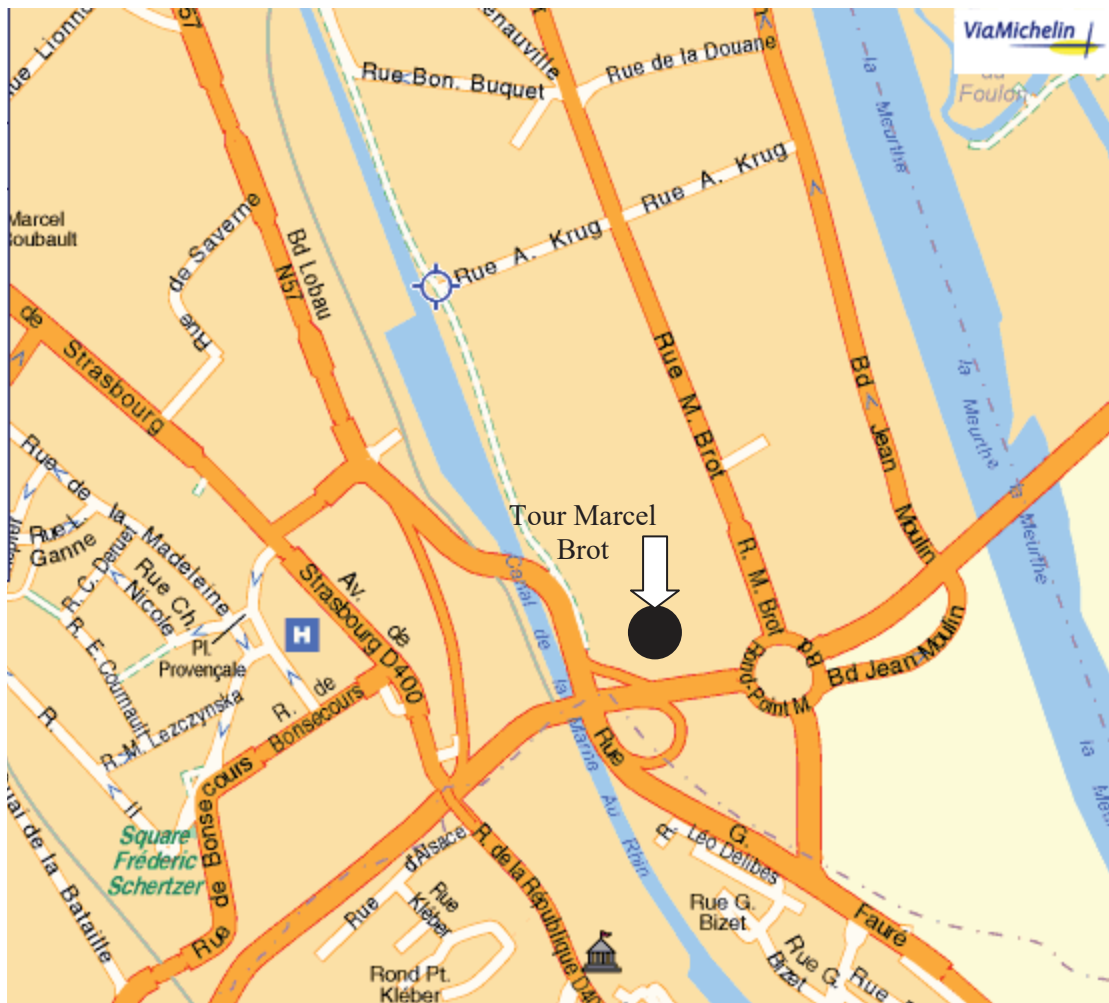

PLAN D'ACCES A LA TOUR MARCEL BROT

Adresse GPS : indiquer "rond-point **Marcel Brot**" - Accès par le parking du magasin Conforama

[Cliquez pour voir l'image normale](#) — Taille: 32.7 kB

Transports à partir de la gare de Nancy :

- BUS 33 (un seul passage par heure) : Direction "Marcel Brot" - Arrêt "Marcel Brot"
- Bus T3 : Direction "Seichamps Haie Cerlin" - Arrêt "Victor" puis marcher environ 14 mn (900 m)
- Corol : Direction "Laxou Plateau de Haye" - Arrêt "Jarville Calofornie" puis marcher environ 10 mn (600 m)

La Tour Marcel Brot est située à proximité du "Conforama"