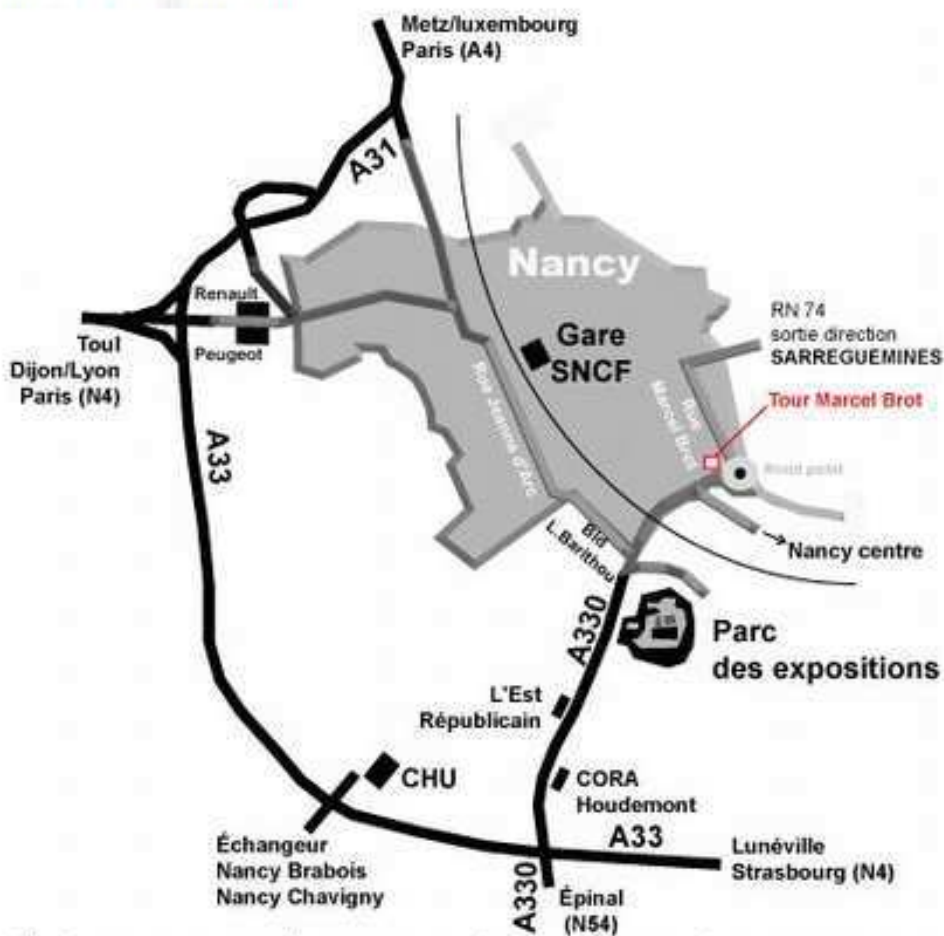

PLAN D'ACCES A LA TOUR MARCEL BROT

Adresse GPS : indiquer "rond-point **Marcel Brot**" - Accès par le parking du magasin Conforama

[Cliquez pour voir l'image normale](#) — Taille: 32.7 kB

Transports à partir de la gare de Nancy :

- BUS 33 (un seul passage par heure) : Direction "Marcel Brot" - Arrêt "Marcel Brot"
- Bus T3 : Direction "Seichamps Haie Cerlin" - Arrêt "Victor" puis marcher environ 14 mn (900 m)
- Corol : Direction "Laxou Plateau de Haye" - Arrêt "Jarville Calofornie" puis marcher environ 10 mn (600 m)

La Tour Marcel Brot est située à proximité du "Conforama"